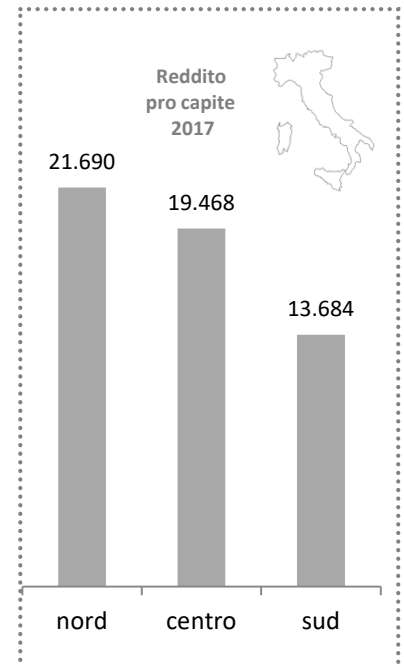

Qual è il reddito per abitante?

Reddito disponibile delle famiglie consumatrici per abitante al 2017:
18.038 euro correnti

Dinamica del reddito disponibile delle famiglie consumatrici per abitante (euro correnti)

Fonte: Istat Conti economici territoriali

Aggiornamento: anno 2017 (estrazione 14 maggio 2019)

Classifica regionale per reddito disponibile delle famiglie consumatrici per abitante (2017)

Reddito disponibile delle famiglie consumatrici per abitante: differenziale Umbria-Italia (Italia= 100)