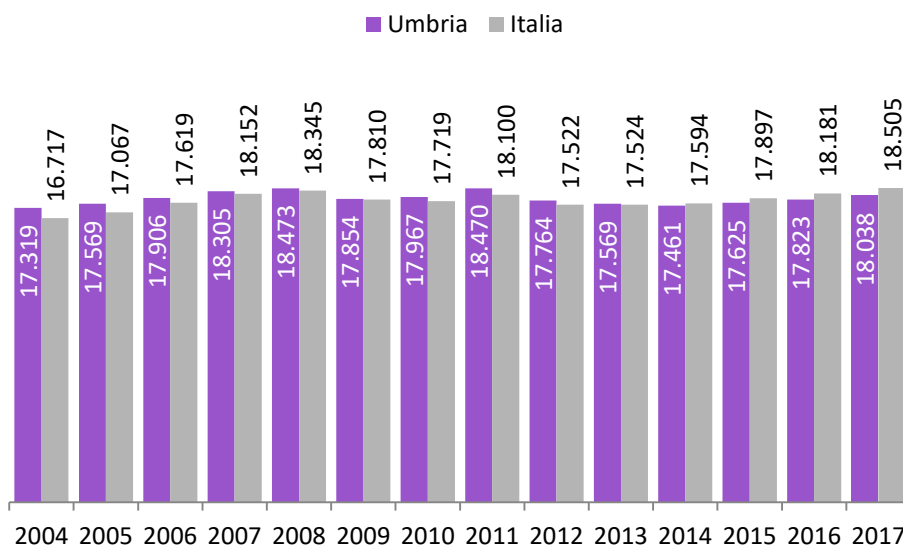

Qual è il reddito per abitante?

Reddito disponibile delle famiglie consumatrici per abitante al 2017:
18.038 euro correnti

Dinamica del reddito disponibile delle famiglie consumatrici per abitante (euro correnti)

Fonte: Istat Conti economici territoriali

Aggiornamento: anno 2017 (estrazione 14 maggio 2019)

Classifica regionale per reddito disponibile delle famiglie consumatrici per abitante (2017)

Reddito disponibile delle famiglie consumatrici per abitante: differenziale Umbria-Italia (Italia= 100)