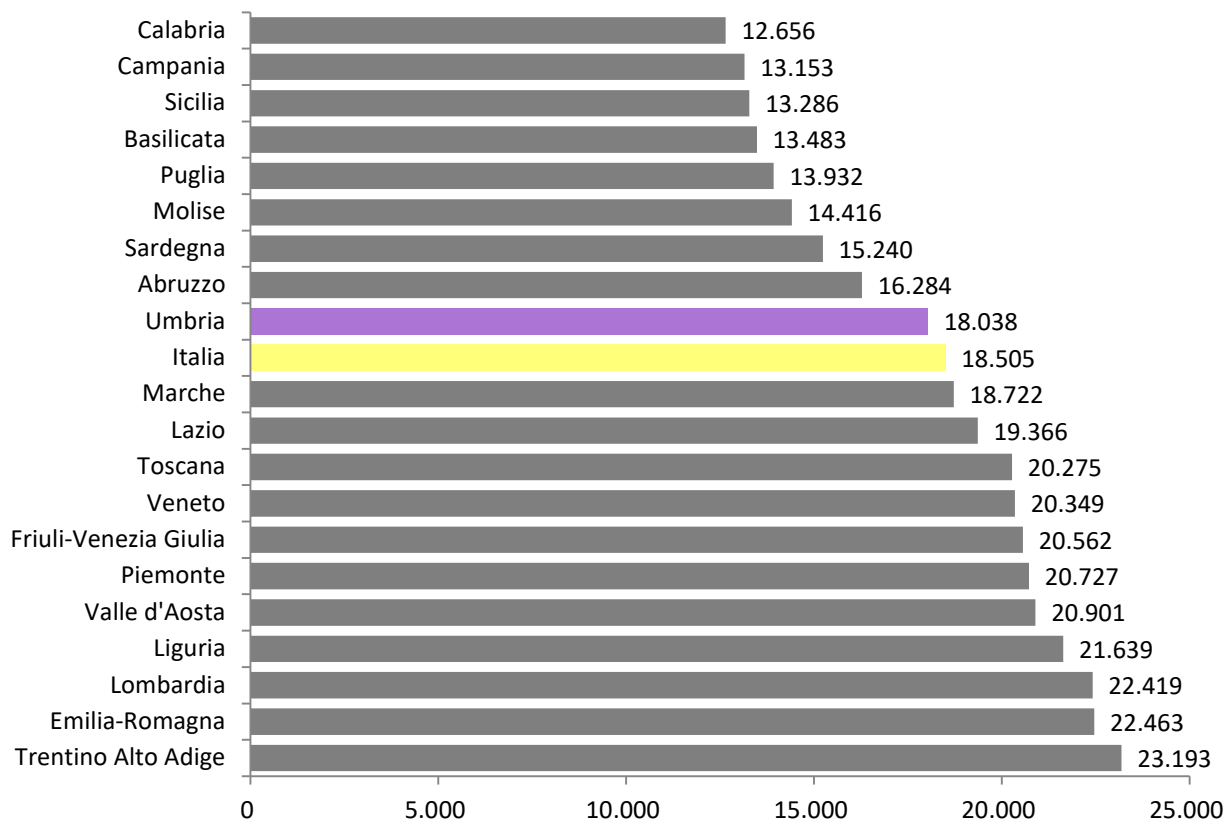

Qual è il reddito per abitante?

Reddito disponibile delle famiglie consumatrici per abitante al 2017:
18.038 euro correnti

Dinamica del reddito disponibile delle famiglie consumatrici per abitante (euro correnti)

Fonte: Istat Conti economici territoriali

Aggiornamento: anno 2017 (estrazione 14 maggio 2019)

Classifica regionale per reddito disponibile delle famiglie consumatrici per abitante (2017)

Reddito disponibile delle famiglie consumatrici per abitante: differenziale Umbria-Italia (Italia= 100)