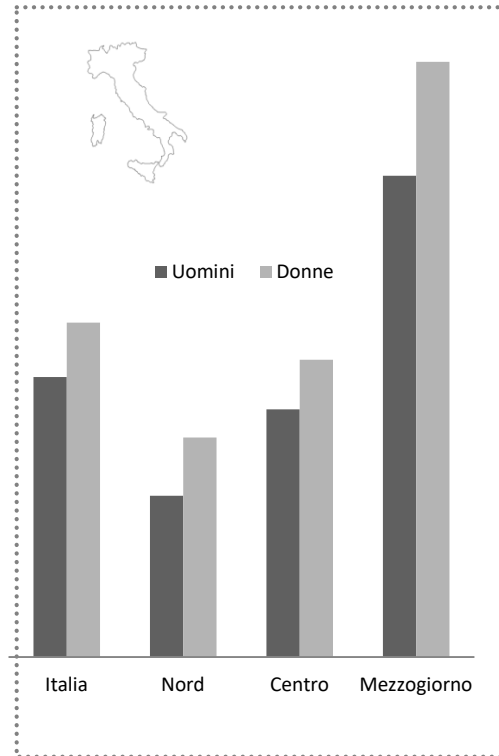

Qual è il tasso di disoccupazione?

Tasso disoccupazione al 2018: 9,4%

(rapporto tra i disoccupati 15-64 anni e le corrispondenti forze lavoro)

Dinamica del tasso di disoccupazione (%)

Fonte: Istat RCFT - Rilevazione forze trimestrali del lavoro (indagine campionaria continua che ha come unità di rilevazione la famiglia)

Aggiornamento: anno 2018 (29 aprile 2018)

Tasso di disoccupazione per genere (%)

Tasso di disoccupazione dei giovani 15-29 anni (%)

Fonte: Istat RCFT - Rilevazione forze trimestrali del lavoro (indagine campionaria continua che ha come unità di rilevazione la famiglia)