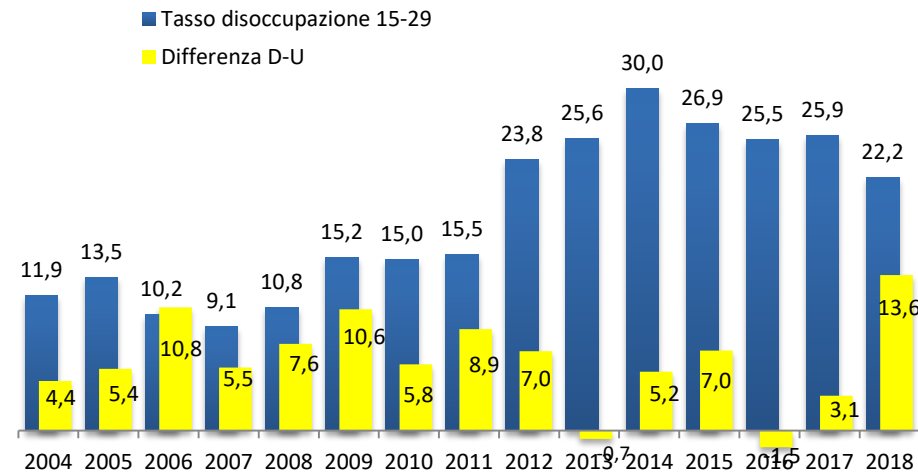

Qual è il tasso di disoccupazione?

Tasso disoccupazione al 2018: 9,4%

(rapporto tra i disoccupati 15-64 anni e le corrispondenti forze lavoro)

Dinamica del tasso di disoccupazione (%)

Fonte: Istat RCFT - Rilevazione forze trimestrali del lavoro (indagine campionaria continua che ha come unità di rilevazione la famiglia)

Aggiornamento: anno 2018 (29 aprile 2018)

Tasso di disoccupazione per genere (%)

Tasso di disoccupazione dei giovani 15-29 anni (%)

Fonte: Istat RCFT - Rilevazione forze trimestrali del lavoro (indagine campionaria continua che ha come unità di rilevazione la famiglia)