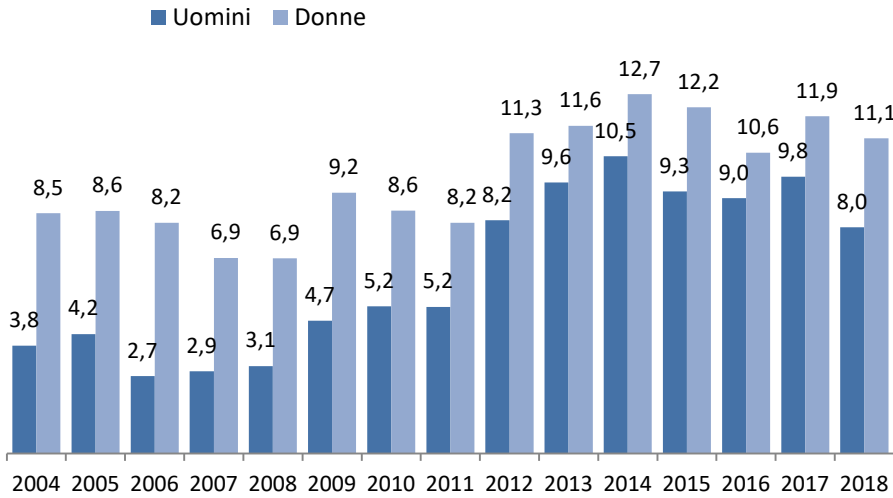

Qual è il tasso di disoccupazione?

Tasso disoccupazione al 2018: 9,4%

(rapporto tra i disoccupati 15-64 anni e le corrispondenti forze lavoro)

Dinamica del tasso di disoccupazione (%)

Fonte: Istat RCFT - Rilevazione forze trimestrali del lavoro (indagine campionaria continua che ha come unità di rilevazione la famiglia)

Aggiornamento: anno 2018 (29 aprile 2018)

Tasso di disoccupazione per genere (%)

Tasso di disoccupazione dei giovani 15-29 anni (%)

Fonte: Istat RCFT - Rilevazione forze trimestrali del lavoro (indagine campionaria continua che ha come unità di rilevazione la famiglia)