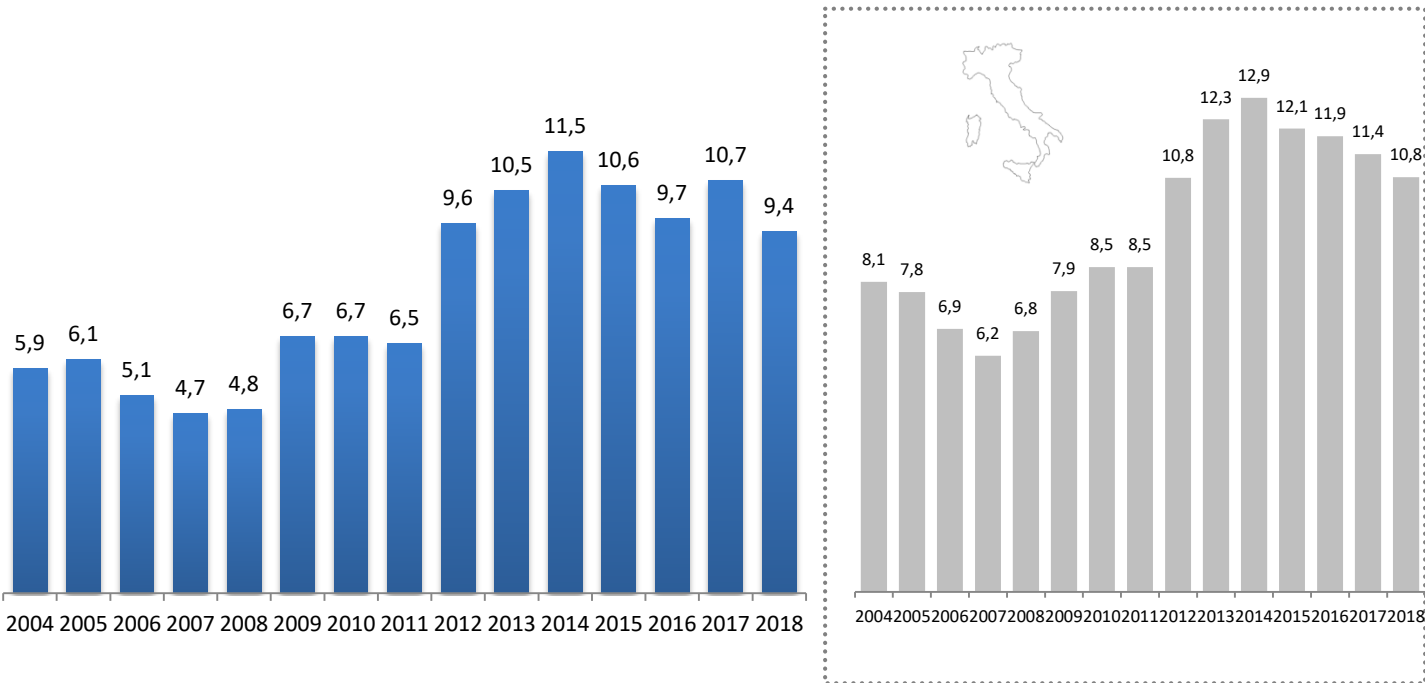

Qual è il tasso di disoccupazione?

Tasso disoccupazione al 2018: 9,4%

(rapporto tra i disoccupati 15-64 anni e le corrispondenti forze lavoro)

Dinamica del tasso di disoccupazione (%)

Fonte: Istat RCFT - Rilevazione forze trimestrali del lavoro (indagine campionaria continua che ha come unità di rilevazione la famiglia)

Aggiornamento: anno 2018 (29 aprile 2018)

Tasso di disoccupazione per genere (%)

Tasso di disoccupazione dei giovani 15-29 anni (%)

Fonte: Istat RCFT - Rilevazione forze trimestrali del lavoro (indagine campionaria continua che ha come unità di rilevazione la famiglia)