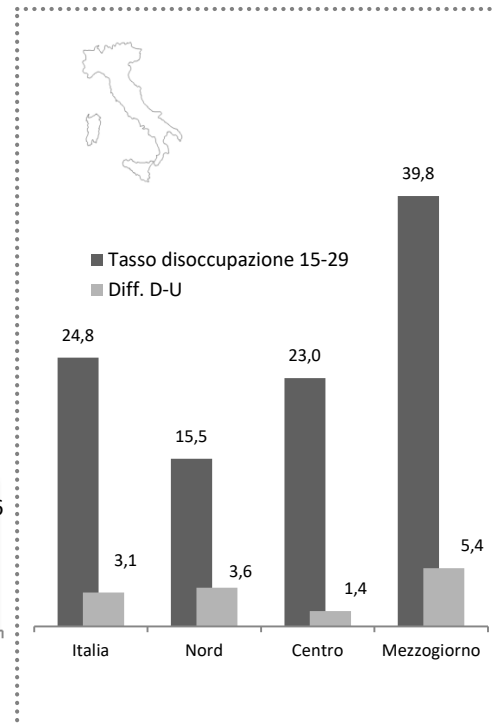

Qual è il tasso di disoccupazione?

Tasso disoccupazione al 2018: 9,4%

(rapporto tra i disoccupati 15-64 anni e le corrispondenti forze lavoro)

Dinamica del tasso di disoccupazione (%)

Fonte: Istat RCFT - Rilevazione forze trimestrali del lavoro (indagine campionaria continua che ha come unità di rilevazione la famiglia)

Aggiornamento: anno 2018 (29 aprile 2018)

Tasso di disoccupazione per genere (%)

Tasso di disoccupazione dei giovani 15-29 anni (%)

Fonte: Istat RCFT - Rilevazione forze trimestrali del lavoro (indagine campionaria continua che ha come unità di rilevazione la famiglia)