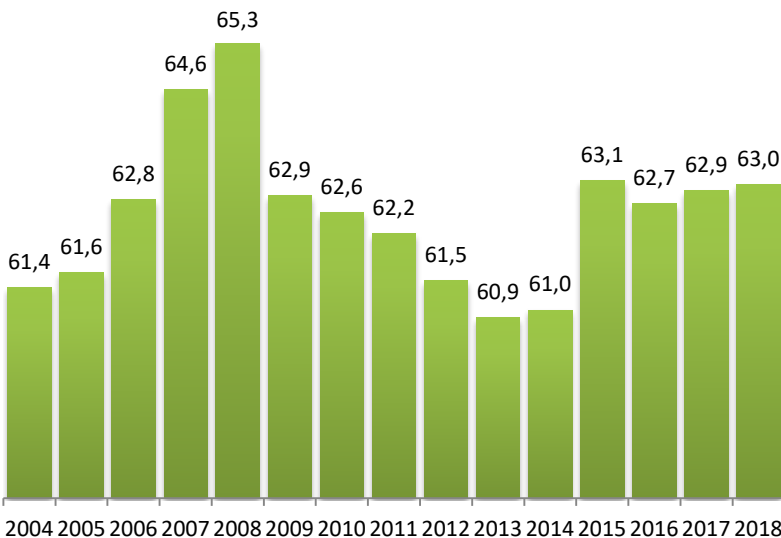

Qual è il tasso di occupazione?

Tasso di occupazione al 2018: 63%

(rapporto tra gli occupati e la corrispondente popolazione di riferimento 15-64 anni)

Dinamica del tasso di occupazione (%)

Fonte: Istat RCFT - Rilevazione forze trimestrali del lavoro (indagine campionaria continua che ha come unità di rilevazione la famiglia)

Aggiornamento: anno 2018 (29 aprile 2018)

Tasso di occupazione per genere (%)

Tasso di occupazione dei giovani 15-29 anni (%)

Fonte: Istat RCFT - Rilevazione forze trimestrali del lavoro (indagine campionaria continua che ha come unità di rilevazione la famiglia)