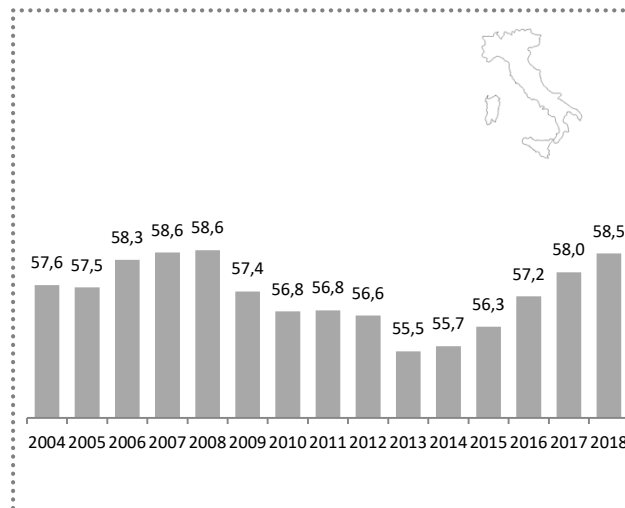

Qual è il tasso di occupazione?

Tasso di occupazione al 2018: 63%

(rapporto tra gli occupati e la corrispondente popolazione di riferimento 15-64 anni)

Dinamica del tasso di occupazione (%)

Fonte: Istat RCFT - Rilevazione forze trimestrali del lavoro (indagine campionaria continua che ha come unità di rilevazione la famiglia)

Aggiornamento: anno 2018 (29 aprile 2018)

Tasso di occupazione per genere (%)

Tasso di occupazione dei giovani 15-29 anni (%)

Fonte: Istat RCFT - Rilevazione forze trimestrali del lavoro (indagine campionaria continua che ha come unità di rilevazione la famiglia)