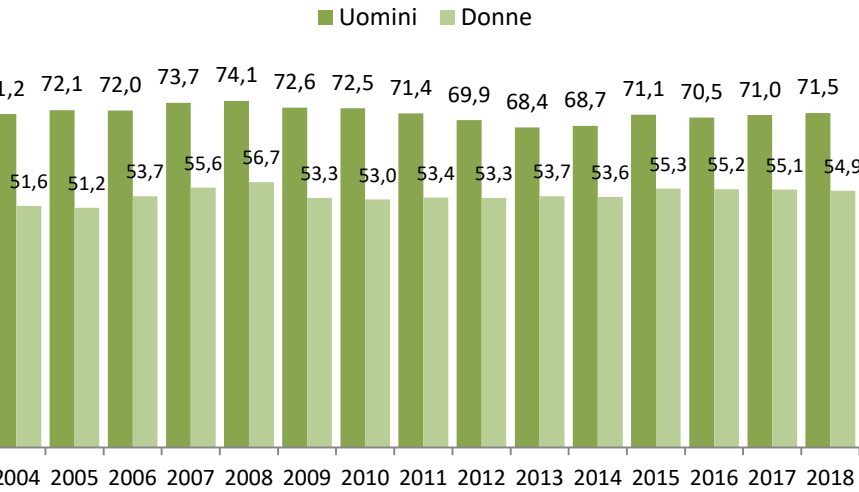

Qual è il tasso di occupazione?

Tasso di occupazione al 2018: 63%

(rapporto tra gli occupati e la corrispondente popolazione di riferimento 15-64 anni)

Dinamica del tasso di occupazione (%)

Fonte: Istat RCFT - Rilevazione forze trimestrali del lavoro (indagine campionaria continua che ha come unità di rilevazione la famiglia)

Aggiornamento: anno 2018 (29 aprile 2018)

Tasso di occupazione per genere (%)

Tasso di occupazione dei giovani 15-29 anni (%)

Fonte: Istat RCFT - Rilevazione forze trimestrali del lavoro (indagine campionaria continua che ha come unità di rilevazione la famiglia)