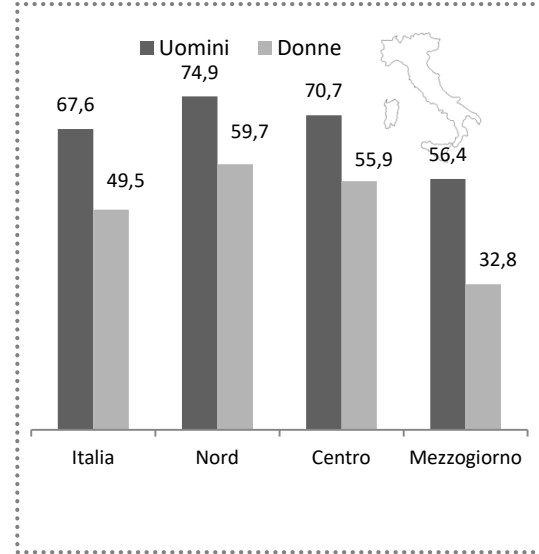

Qual è il tasso di occupazione?

Tasso di occupazione al 2018: 63%

(rapporto tra gli occupati e la corrispondente popolazione di riferimento 15-64 anni)

Dinamica del tasso di occupazione (%)

Fonte: Istat RCFT - Rilevazione forze trimestrali del lavoro (indagine campionaria continua che ha come unità di rilevazione la famiglia)

Aggiornamento: anno 2018 (29 aprile 2018)

Tasso di occupazione per genere (%)

Tasso di occupazione dei giovani 15-29 anni (%)

Fonte: Istat RCFT - Rilevazione forze trimestrali del lavoro (indagine campionaria continua che ha come unità di rilevazione la famiglia)