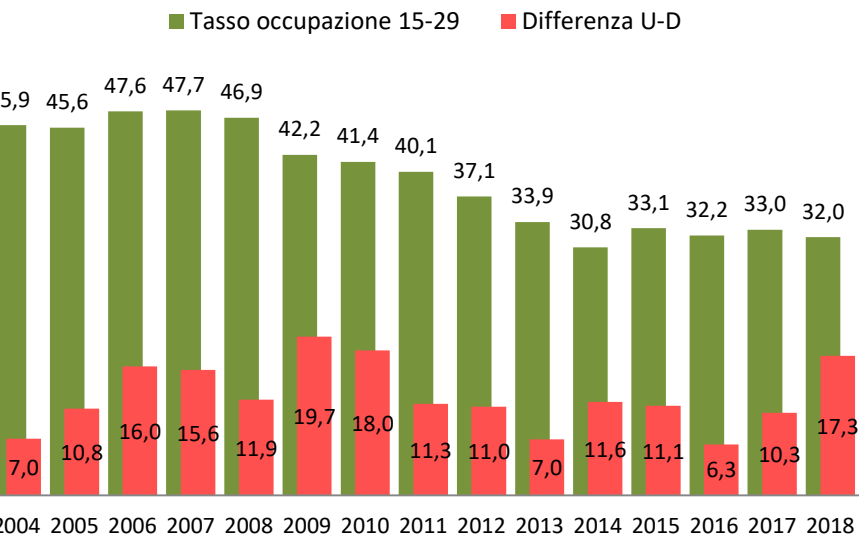

Qual è il tasso di occupazione?

Tasso di occupazione al 2018: 63%

(rapporto tra gli occupati e la corrispondente popolazione di riferimento 15-64 anni)

Dinamica del tasso di occupazione (%)

Fonte: Istat RCFT - Rilevazione forze trimestrali del lavoro (indagine campionaria continua che ha come unità di rilevazione la famiglia)

Aggiornamento: anno 2018 (29 aprile 2018)

Tasso di occupazione per genere (%)

Tasso di occupazione dei giovani 15-29 anni (%)

Fonte: Istat RCFT - Rilevazione forze trimestrali del lavoro (indagine campionaria continua che ha come unità di rilevazione la famiglia)