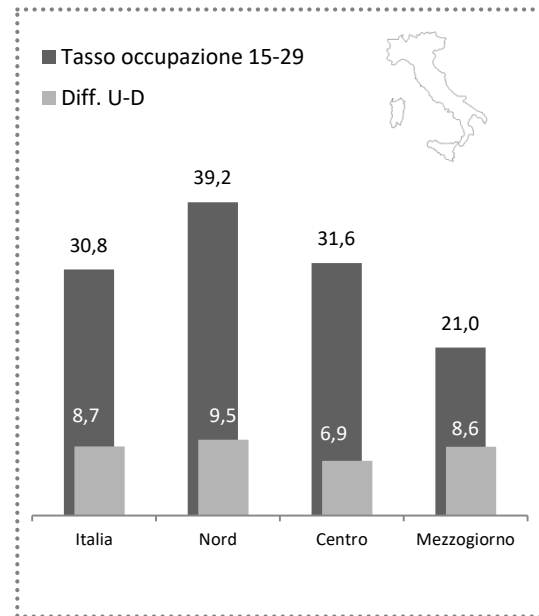

Qual è il tasso di occupazione?

Tasso di occupazione al 2018: 63%

(rapporto tra gli occupati e la corrispondente popolazione di riferimento 15-64 anni)

Dinamica del tasso di occupazione (%)

Fonte: Istat RCFT - Rilevazione forze trimestrali del lavoro (indagine campionaria continua che ha come unità di rilevazione la famiglia)

Aggiornamento: anno 2018 (29 aprile 2018)

Tasso di occupazione per genere (%)

Tasso di occupazione dei giovani 15-29 anni (%)

Fonte: Istat RCFT - Rilevazione forze trimestrali del lavoro (indagine campionaria continua che ha come unità di rilevazione la famiglia)